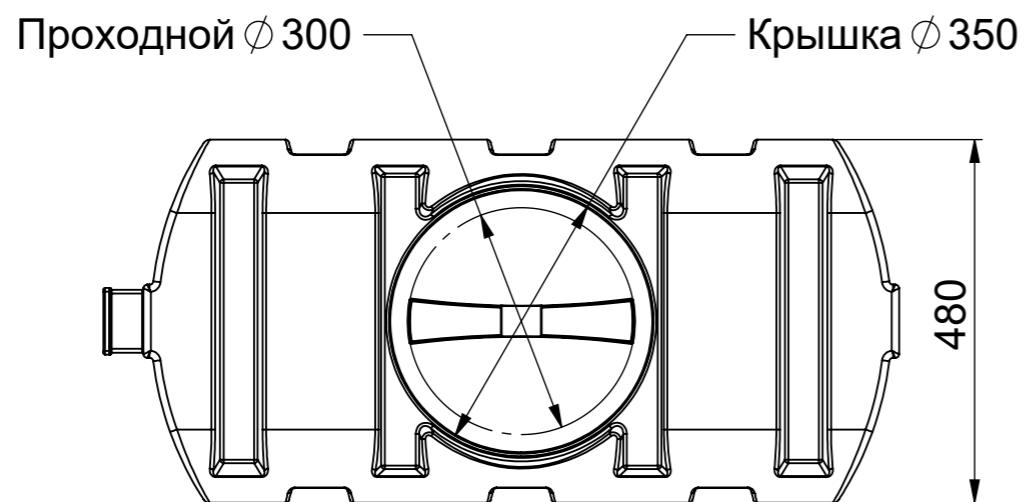

Перв. примен.

Справ. №

Подп. и дата

Инв. № дубл.

Взам. инв. №

Подп. и дата

Инв. № подл.

Изм.	Лист	№ докум.	Подп.	Дата	Бак для душа серии "R" 200 литров с подогревом	Лит.	Масса	Масштаб
Разраб.								
Пров.								
Т. контр.								
Н. контр.						POLIMER-GROUP		
Утв.								