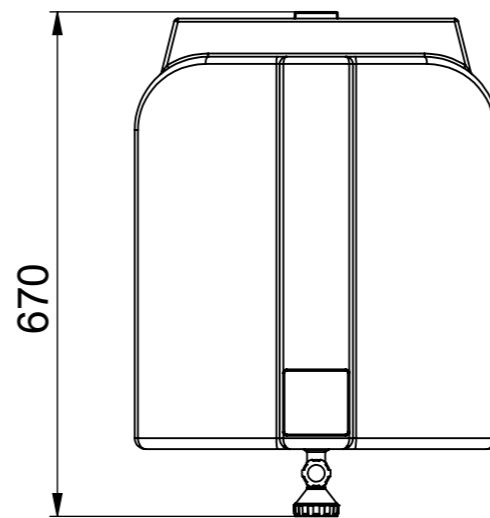

Перв. примен.

Справ. №

Подп. и дата

Инв. № дубл.

Взам. инв. №

Подп. и дата

Инв. № подл.

Изм.	Лист	№ докум.	Подп.	Дата	Бак для душа серии "R" 200 литров с подогревом	Лит.	Масса	Масштаб
Разраб.								
Пров.								
Т. контр.								
Н. контр.						POLIMER-GROUP		
Утв.								