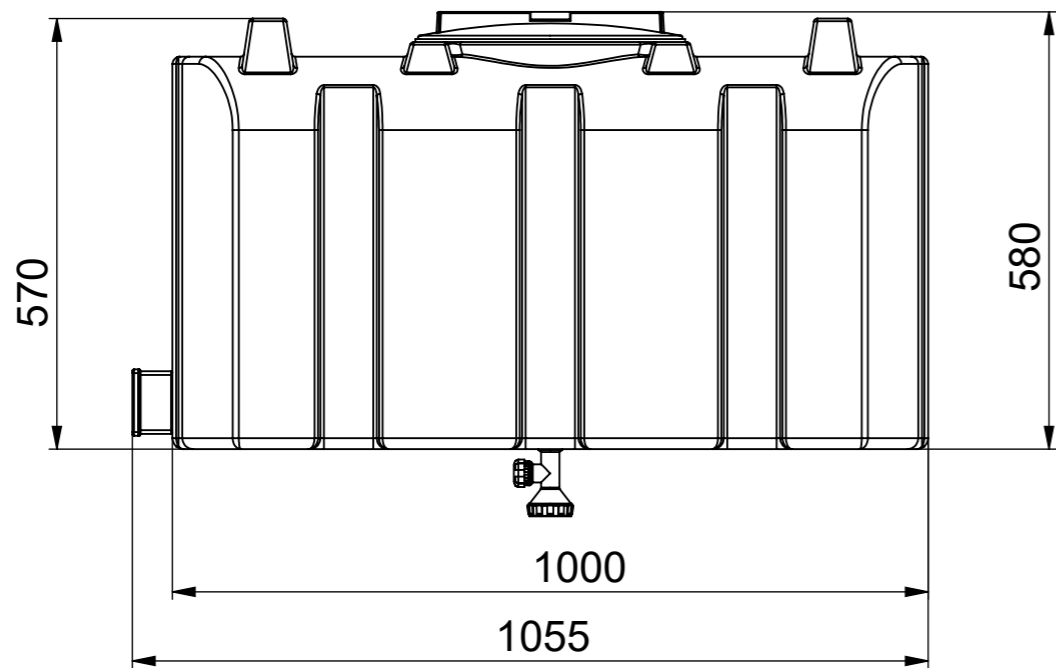

Перв. примен.

Справ. №

Подп. и дата

Инв. № дубл.

Взам. инв. №

Подп. и дата

Инв. № подл.

Изм.	Лист	№ докум.	Подп.	Дата	Бак для душа серии "R" 200 литров с подогревом	Лит.	Масса	Масштаб
Разраб.								
Пров.								
Т. контр.								
Н. контр.						POLIMER-GROUP		
Утв.								